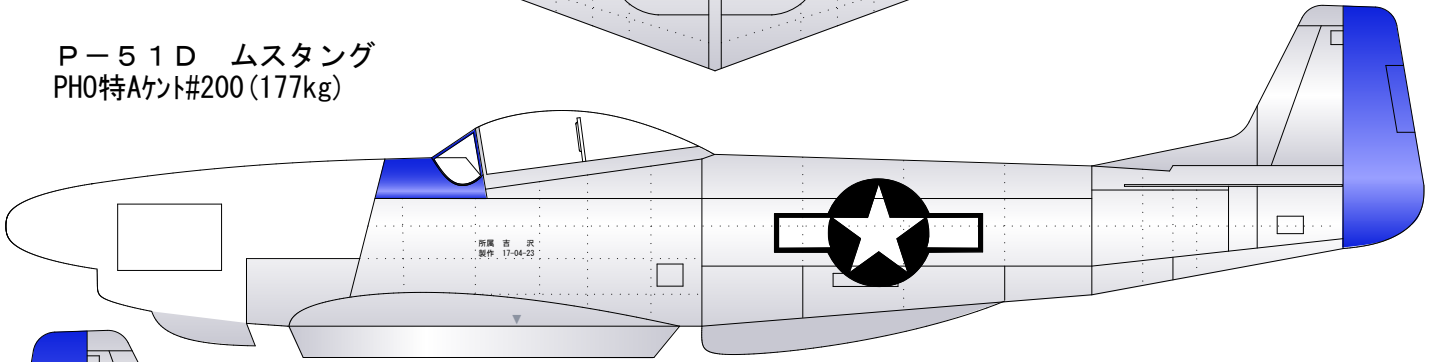

P-51D ムスタング
PHO特Aキット#200 (177kg)

▼重心位置

1mmバルサ

上部を削る