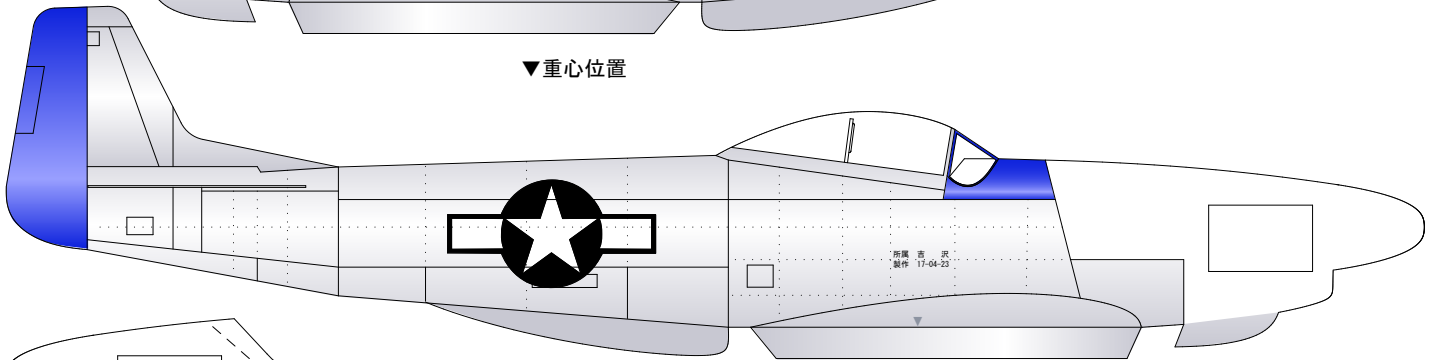

P-51D ムスタング
PHO特Aキット#200 (177kg)

▼重心位置

1mmバルサ

上部を削る